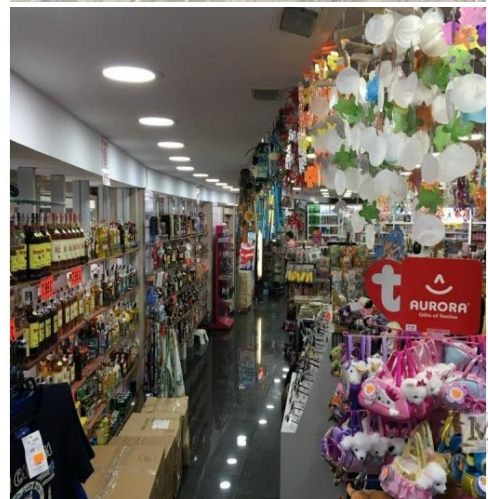

Imágenes

My Home

My Home

My Home

My Home

My Home

My Home