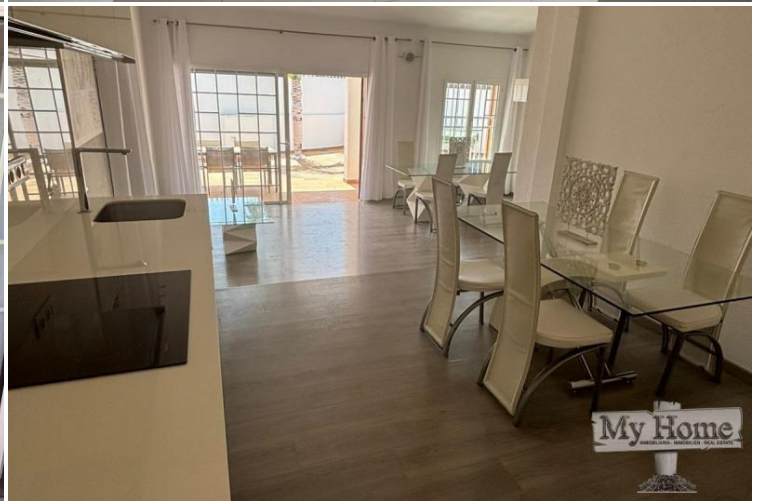

??????????

Real Estate My Home

Avda de España, Nº7, C.C. Prisma

Local 19/20 Playa del Ingles

35100 - Maspalomas

Gran Canaria

+34 928 77 43 09